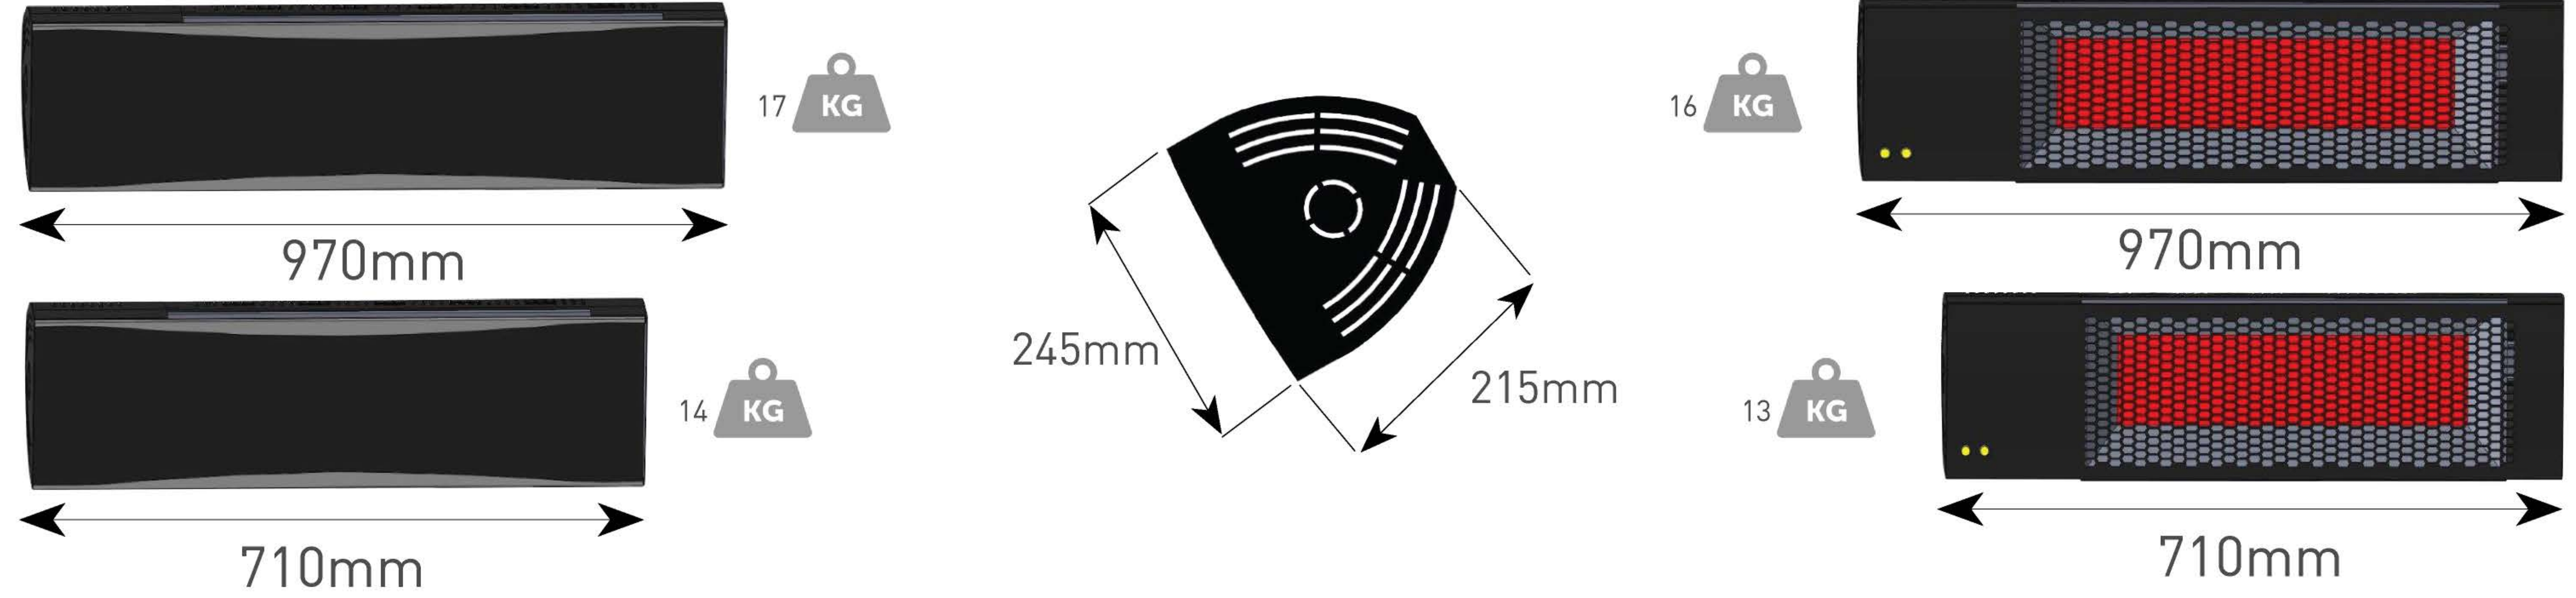

Teknik Özellikler:

Ürün Kodu	Kapasite (kW)		Isıtacağı Alan* (m²)	Doğalgaz Tüketimi (m³/saat)		Tavsiye Edilen Asma Yüksekliği (m)	Doğalgaz Giriş Basıncı (mbar)
	Low	High		Low	High		
ELT.5/7	5	7	10-30	0,52	0,72	2,0	18-55
ELT.7/11	7	11	24-50	0,72	1,14	2,2	18-55
PRF.5/7	5	7	10-30	0,52	0,72	2,0	18-55
PRF.7/11	7	11	24-50	0,72	1,14	2,2	18-55

* Bu değerler yaklaşık değerler olup, kapalı kullanım, açık kullanım, izolasyon durumu, rüzgâr durumu v.b. hallerde değişiklik gösterebilir.