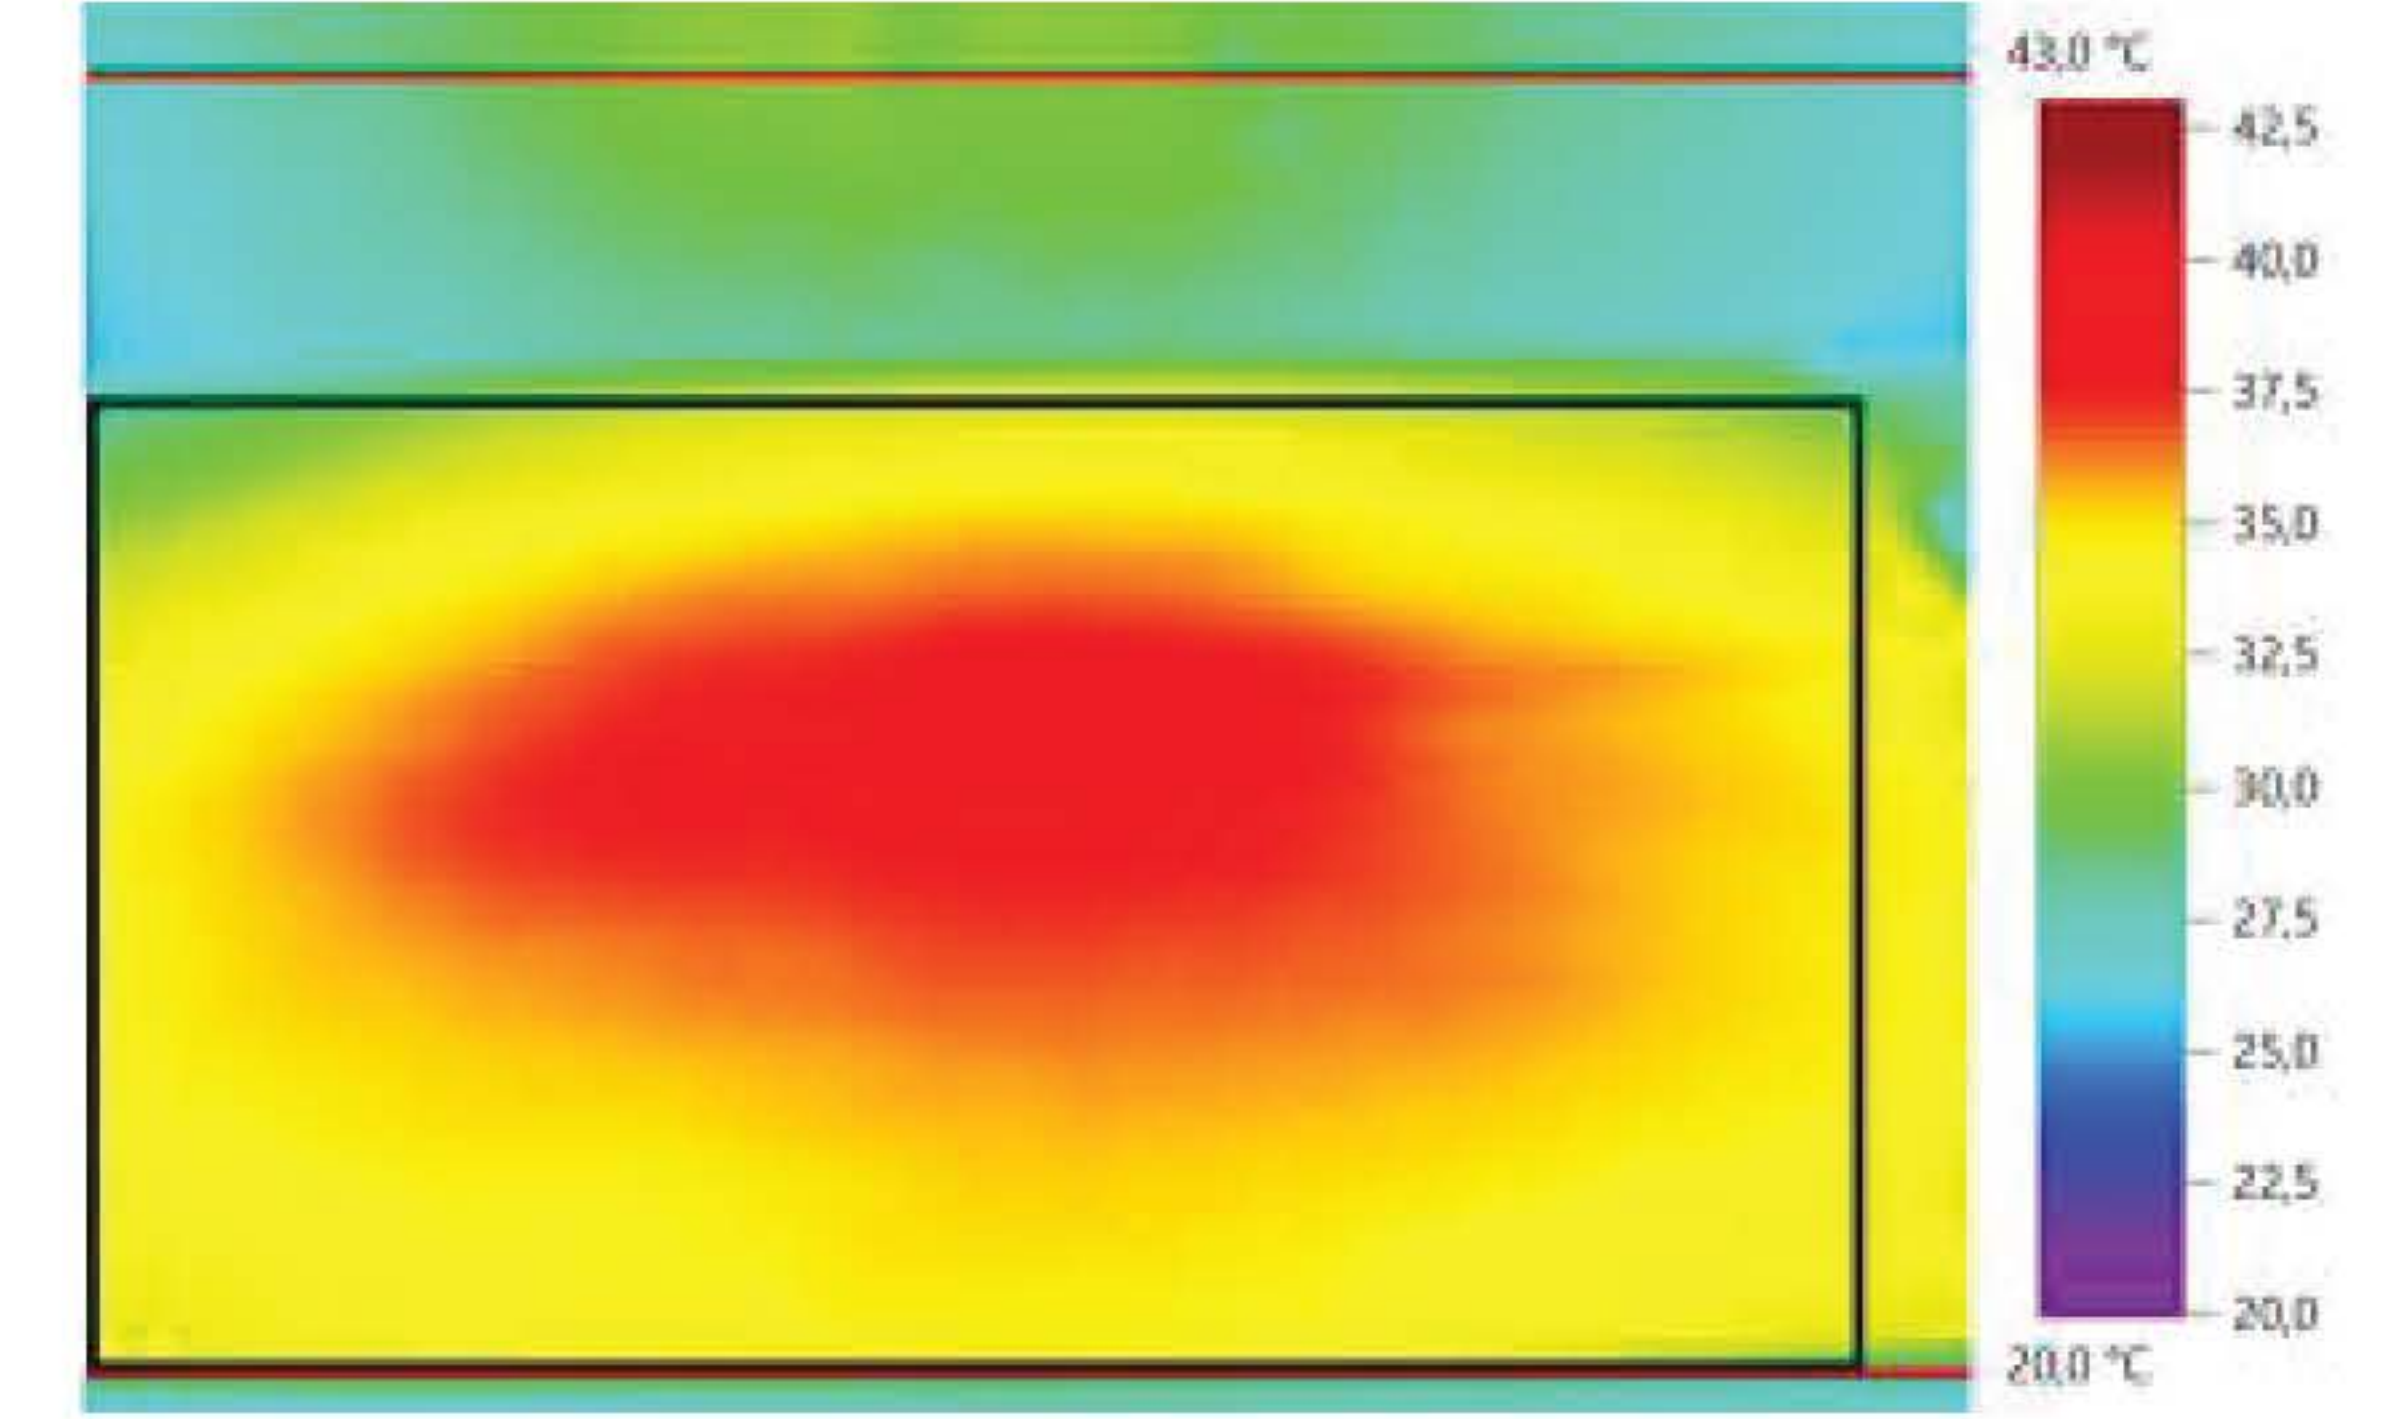

Rakip Ürün - 18kW