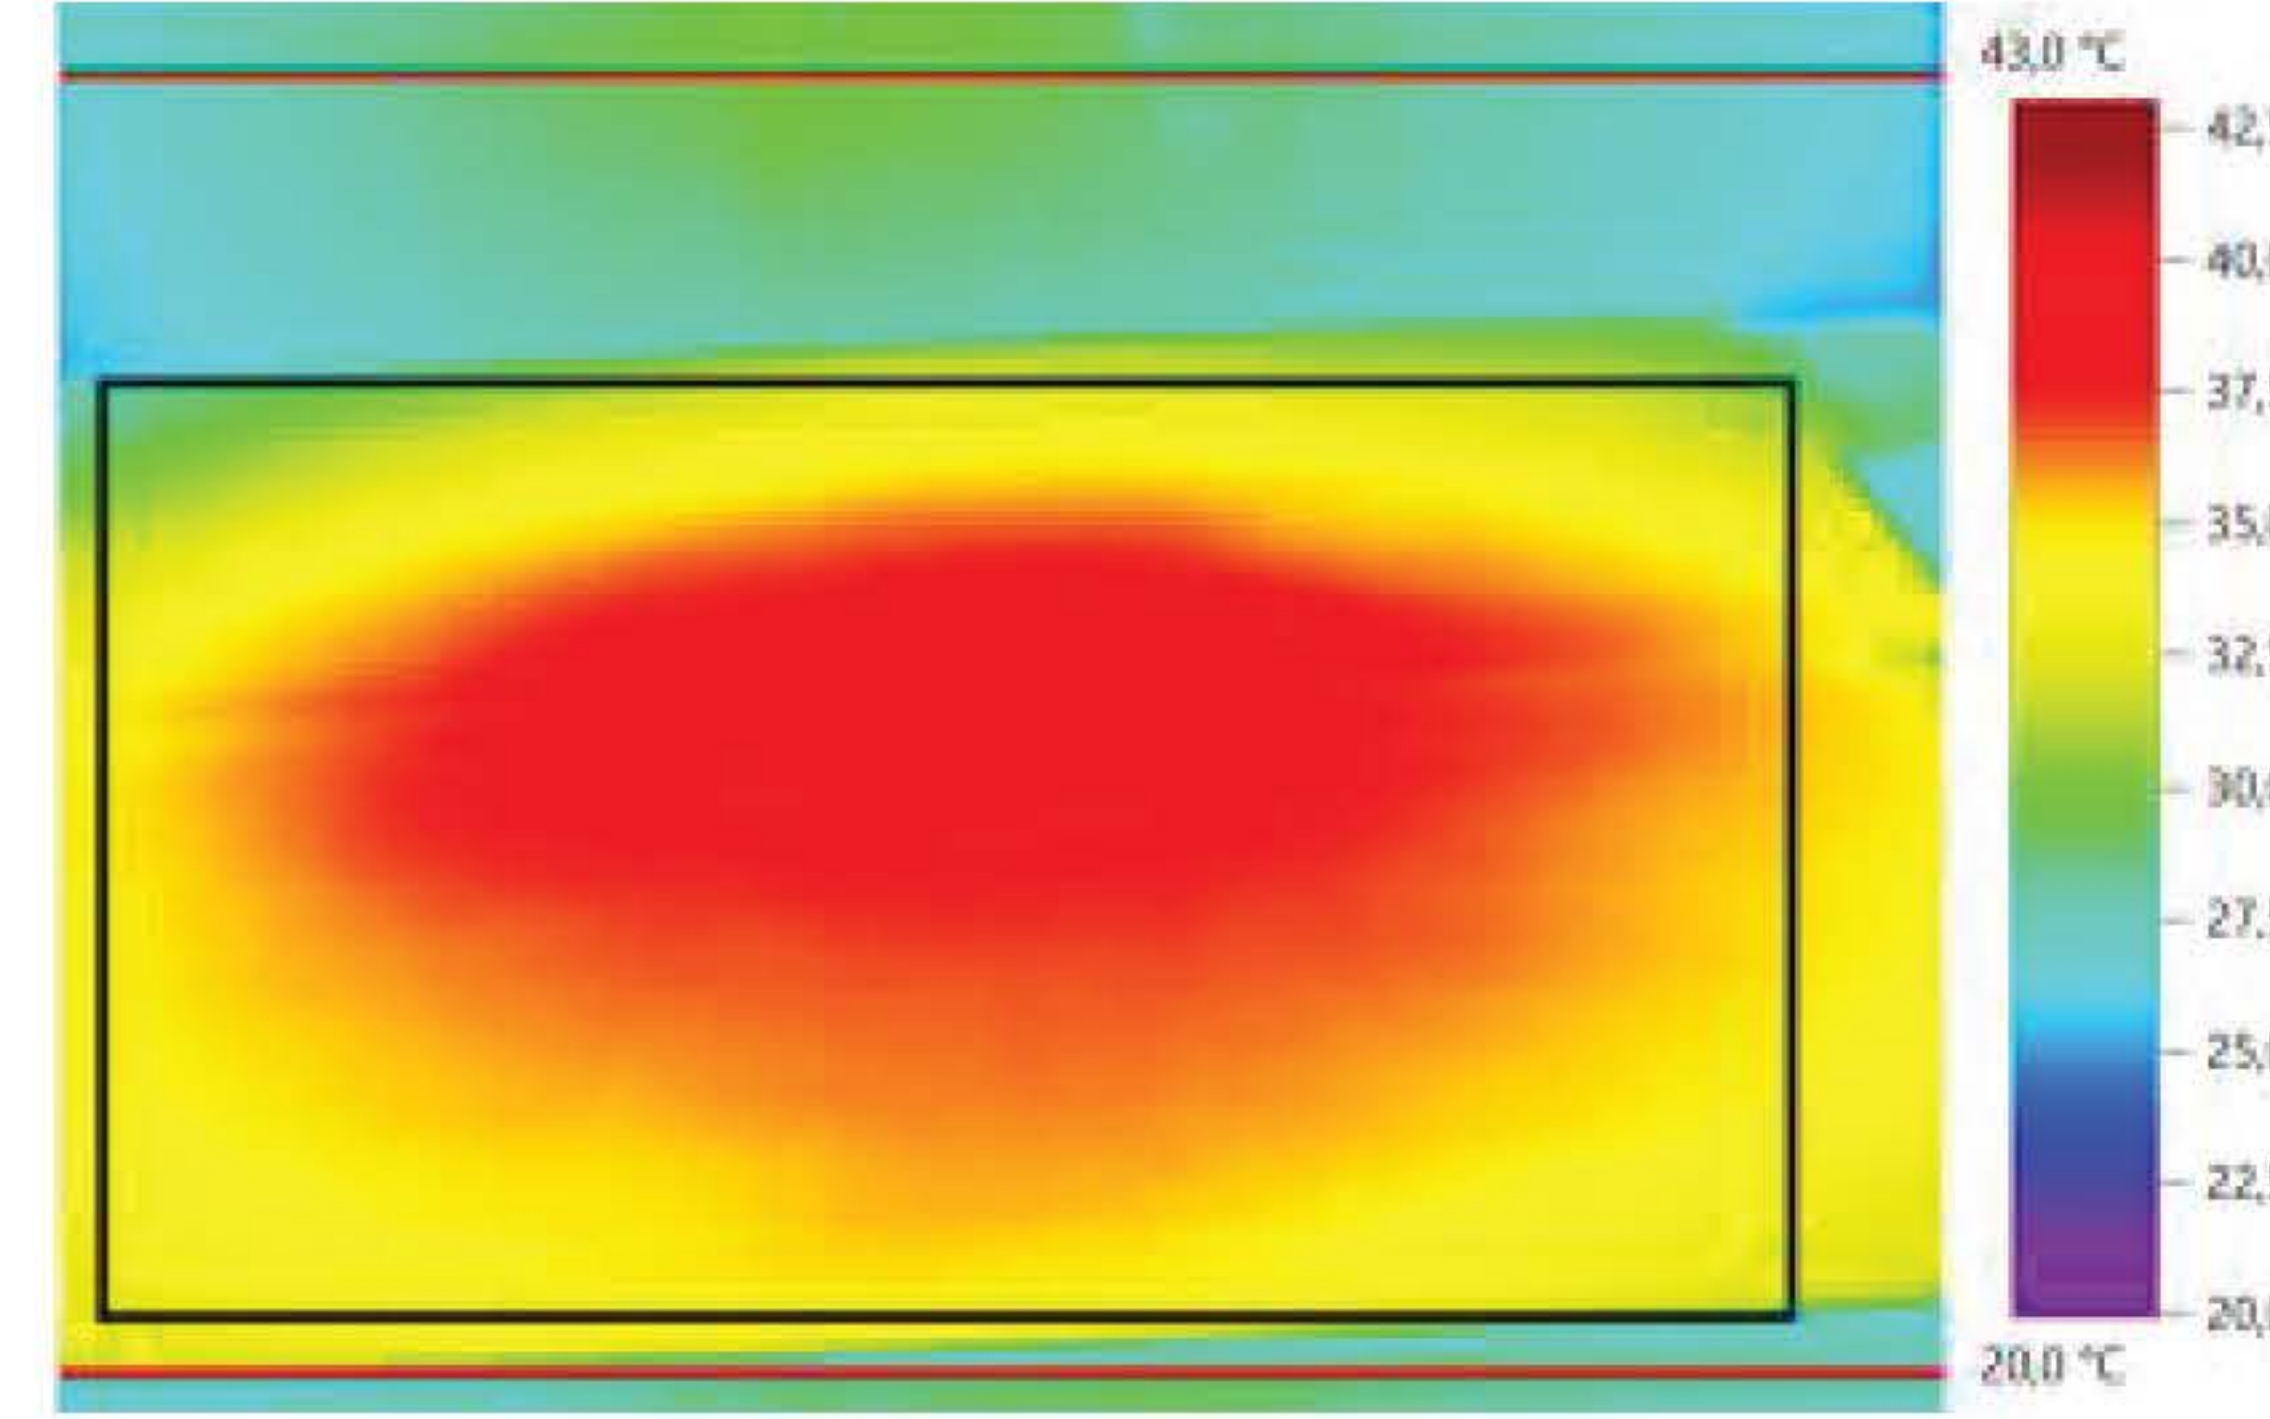

Yüksek Enerji Tasarrufu:

Goldsun Elite & Performa ısıtıcıları tüm bu özellikleri sayesinde yüksek enerji ve yakıt tasarrufu sağlar. Sağ taraftaki termal kamera görüntüleri aynı şartlar altında 3 m yüksekliğe asılı 11 kW'lık GOLDSUN PERFORMA ve 18 kW'lık rakip bir ürünün 60 dk sonunda ulaştığı ısıtma performansını ortaya koymaktadır. Kırmızı bölgeler ulaşılan en yüksek sıcaklıkları göstermektedir.

Goldsun Performa 7/11 – 11 kW