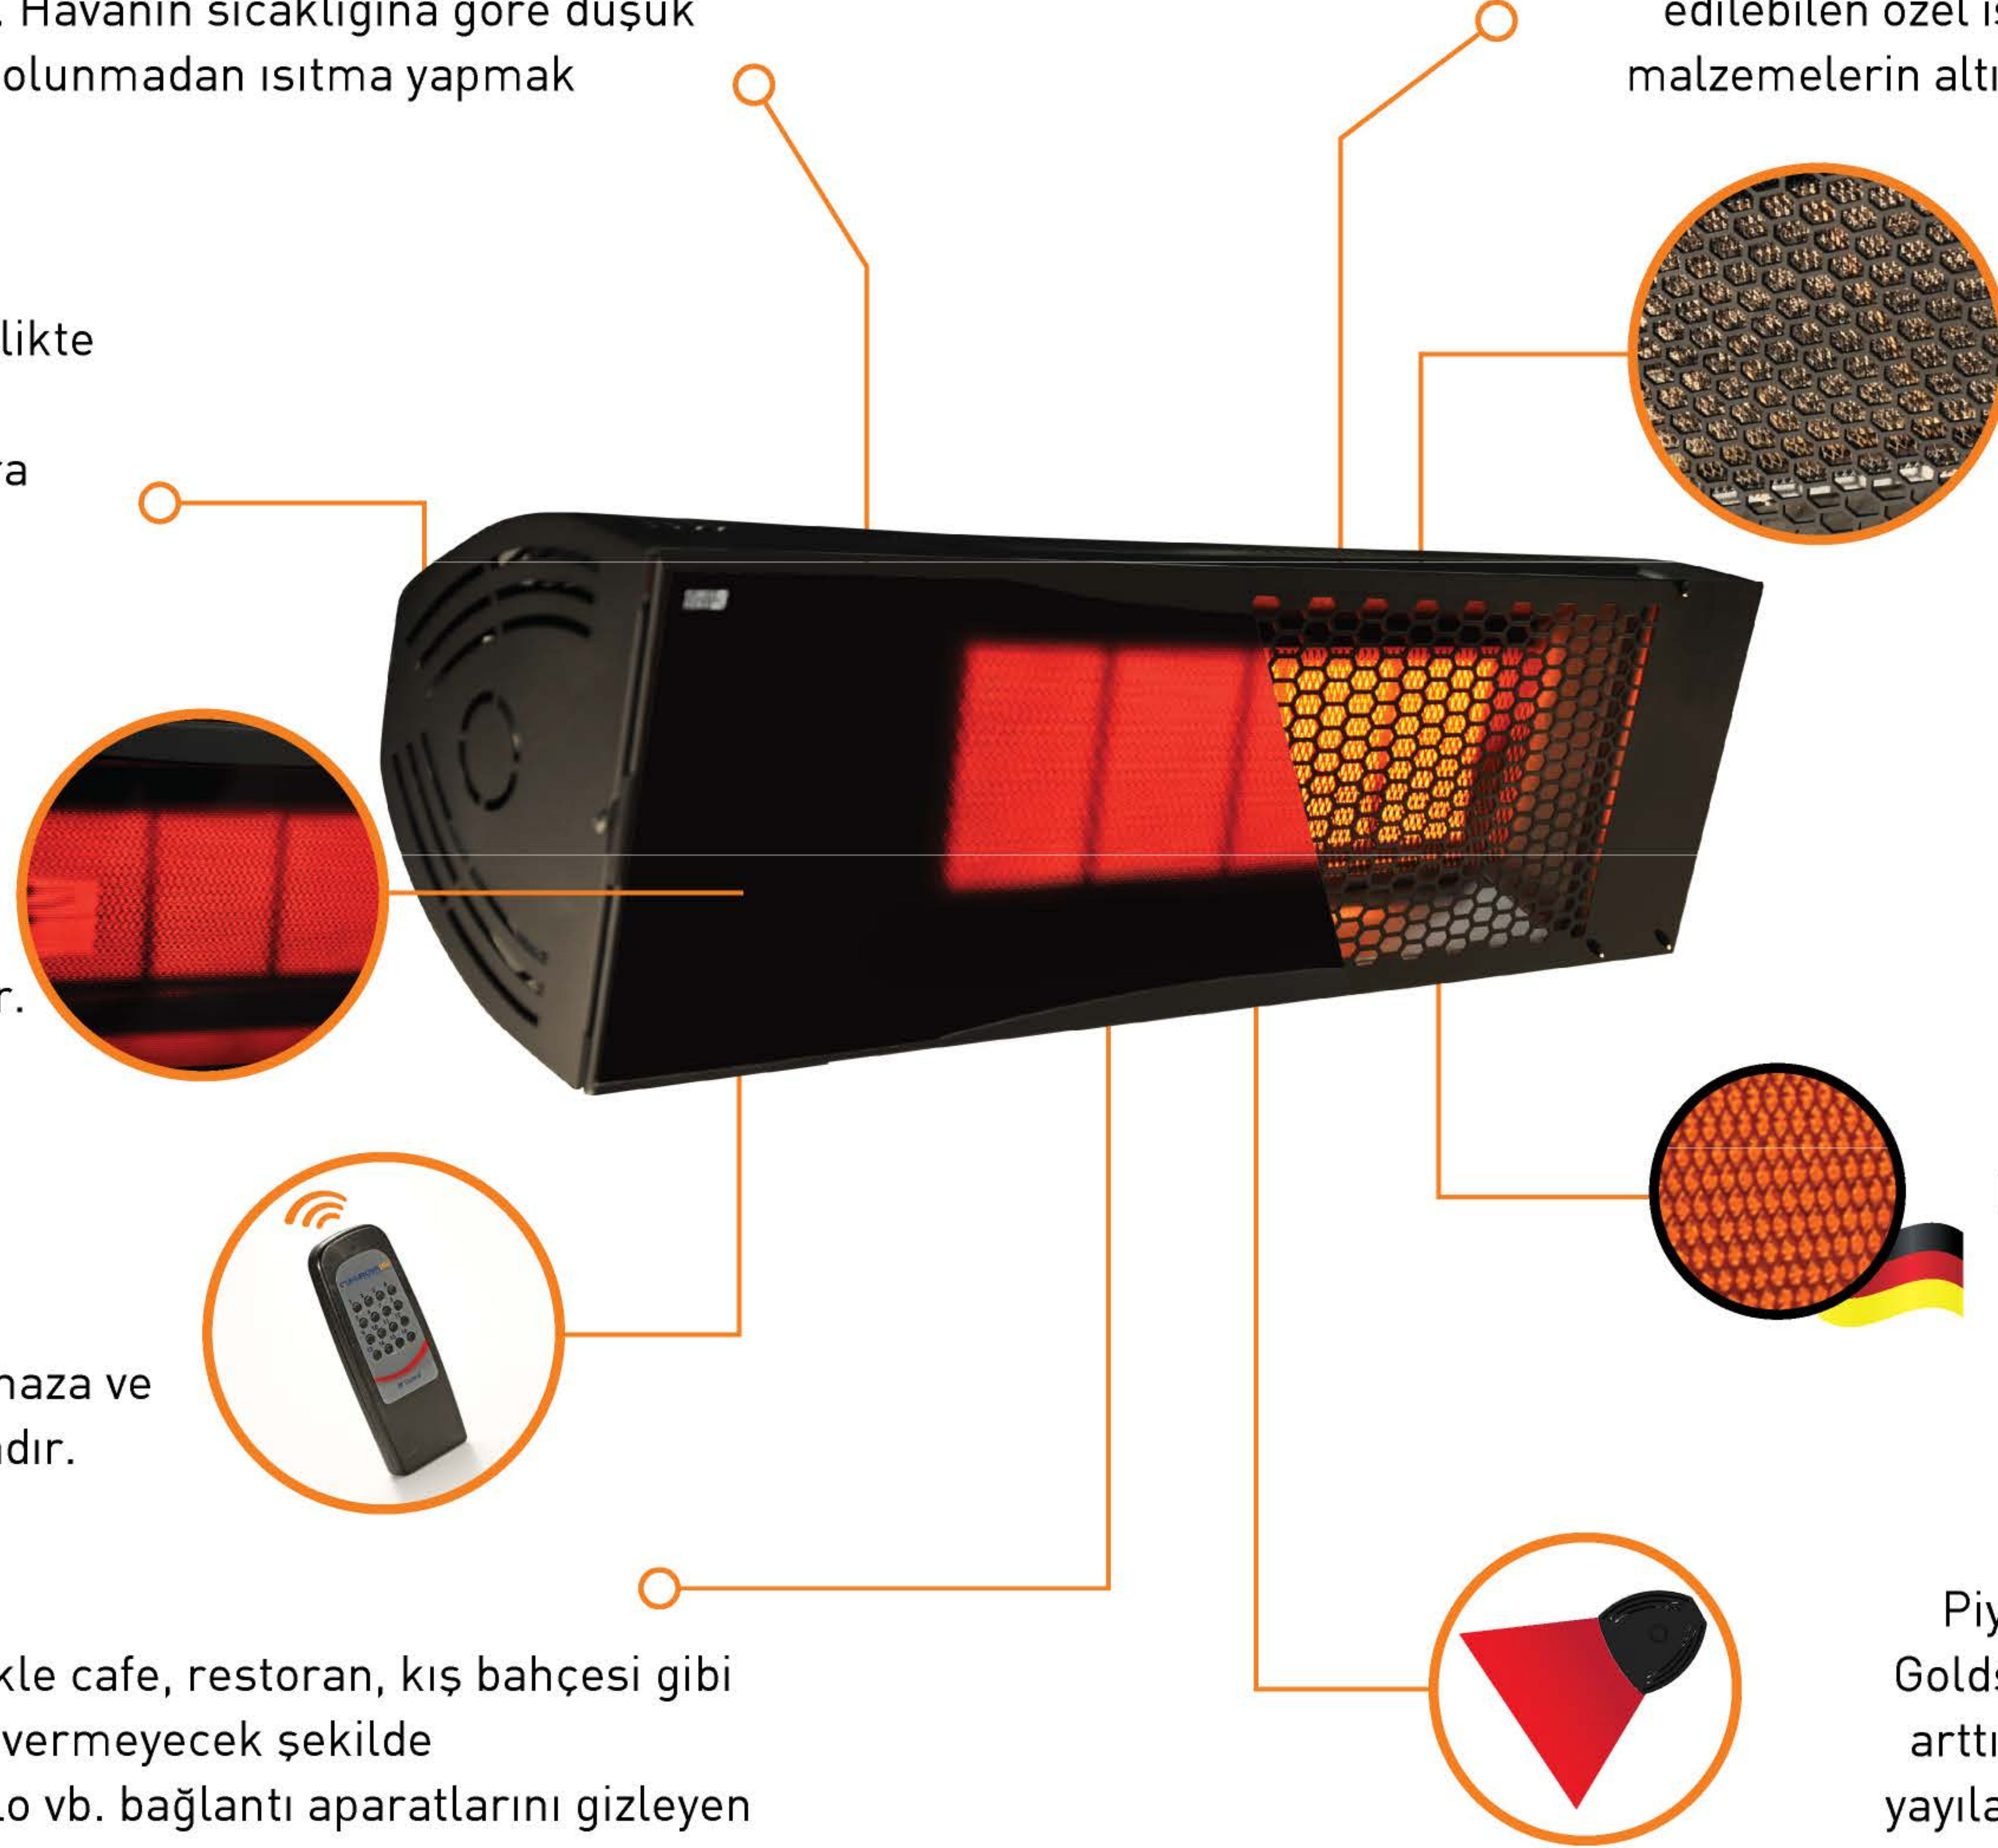

Isı Kalkanı:

Goldsun Elite & Performa ısıtıcılarının üzerine gerektiğinde monte edilebilen özel ısı kalkanı vasıtasıyla cihazlar tente, pergola gibi malzemelerin altındaki kullanımlarda üstteki malzemelere zarar vermez.

Rüzgâr Dayanımı (Performa Serisi):

Goldsun Performa ısıtıcılarının korunaklı yapısı cihazın rüzgarda sönmesini engeller. Seramik plakalarının önüne yerleştirilen yüksek ısıya dayanıklı paslanmaz çelikten mamul dekoratif rüzgâr kalkanı sayesinde, karşıdan gelen rüzgâr akımları büyük oranda yavaşlatılmaktadır. Cihazların her iki ucunda bulunan alev hissedici elektrot, rüzgarlı ortamda da yanmanın devamını sağlamaktadır.

Alman Malı Seramik Plakalar:

Goldsun Elite & Performa ısıtıcılarda Alman malı ve patentli seramik brülör plakaları kullanılmaktadır. Piyasadaki en yüksek yanma ve ışınım verimine sahip olan bu plakaların önüne takılan paslanmaz çelik ızgaralar sayesinde cihaz veriminde %20 artış sağlanmaktadır.

Yansıtıcı (Reflektör):

Piyasadaki bir çok üründe bulunmayan reflektör, Goldsun Elite & Performa ısıtıcıların performansını arttıran bir diğer unsurdur. Bu sayede cihazlardan yayılan enerji odaklanarak, havaya değil mekandaki müşterilere doğru yönlendirilir.